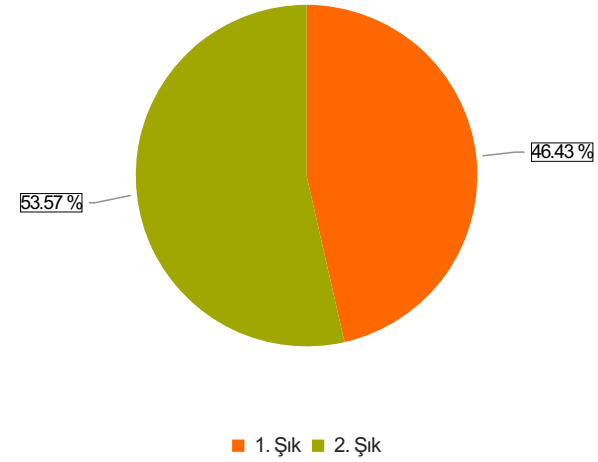

GÜZEL SANATLAR VE TASARIM FAKÜLTESİ AKADEMİK PERSONEL MEMNUNİYET ANKETİ Sonuçları (akademik personel)

S.1 Cinsiyetiniz

Ortalama:1,54

1. Soru

1. Soru

Şıklar

1. Kadın
2. Erkek

2. Soru

2. Soru

**Şıklar**

1. 20-25
2. 26-31
3. 32-37
4. 38-43
5. 44-49
6. 50 ve üzeri

3. Soru

3. Soru

**Şıklar**

1. Fakülte
2. Yüksekokul
3. Meslek Yüksekokulu
4. Enstitü
5. Rektörlüğe Bağlı Bölümler
6. Araştırma ve Uygulama Merkezleri
7. Koordinatörlükler