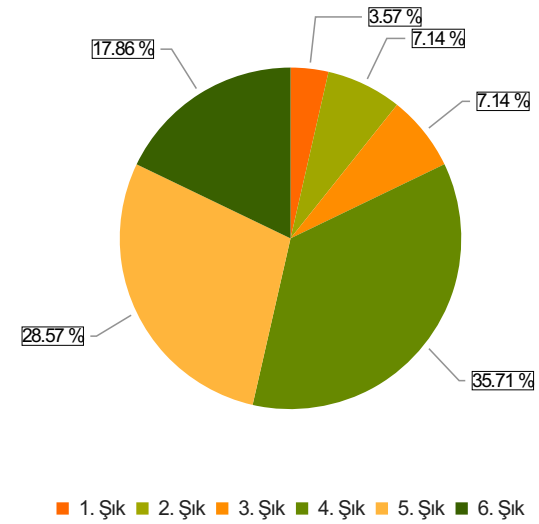

GÜZEL SANATLAR VE TASARIM FAKÜLTESİ AKADEMİK PERSONEL MEMNUNİYET ANKETİ Sonuçları (akademik personel)

S.1 Cinsiyetiniz

Ortalama:1,54

1. Soru

1. Soru

Şıklar

1. Kadın
2. Erkek

2. Soru

2. Soru

**Şıklar**

1. 20-25
2. 26-31
3. 32-37
4. 38-43
5. 44-49
6. 50 ve üzeri

3. Soru

3. Soru

**Şıklar**

1. Fakülte
2. Yüksekokul
3. Meslek Yüksekokulu
4. Enstitü
5. Rektörlüğe Bağlı Bölümler
6. Araştırma ve Uygulama Merkezleri
7. Koordinatörlükler