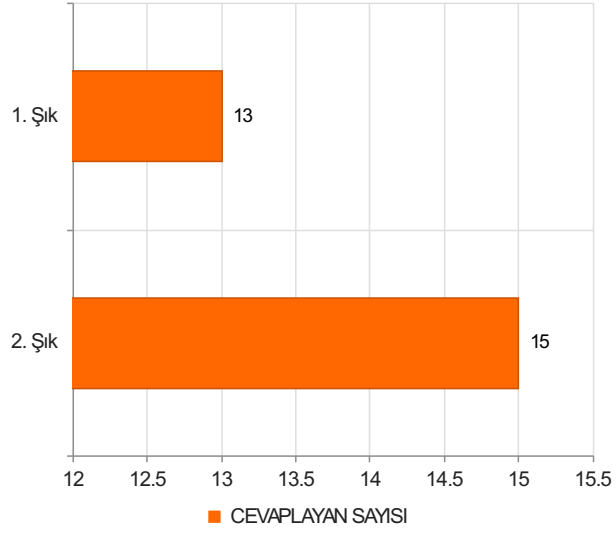

GÜZEL SANATLAR VE TASARIM FAKÜLTESİ AKADEMİK PERSONEL MEMNUNİYET ANKETİ Sonuçları (akademik personel)

S.1 Cinsiyetiniz

Ortalama:1,54

1. Soru

1. Soru

Şıklar

1. Kadın
2. Erkek

2. Soru

2. Soru

**Şıklar**

1. 20-25
2. 26-31
3. 32-37
4. 38-43
5. 44-49
6. 50 ve üzeri

3. Soru

3. Soru

**Şıklar**

1. Fakülte
2. Yüksekokul
3. Meslek Yüksekokulu
4. Enstitü
5. Rektörlüğe Bağlı Bölümler
6. Araştırma ve Uygulama Merkezleri
7. Koordinatörlükler