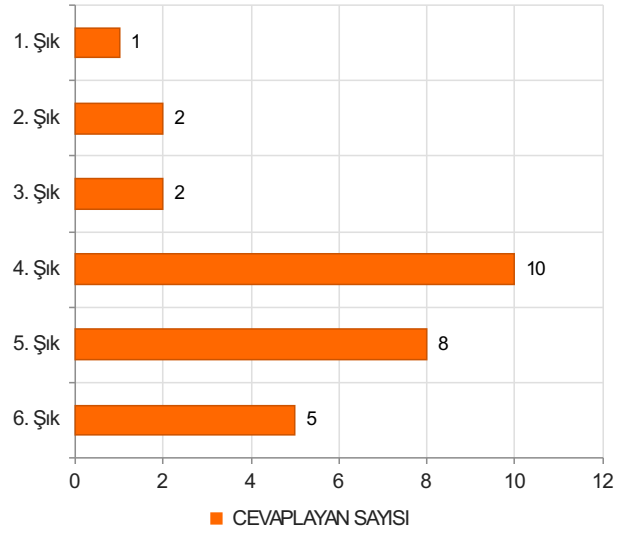

GÜZEL SANATLAR VE TASARIM FAKÜLTESİ AKADEMİK PERSONEL MEMNUNİYET ANKETİ Sonuçları (akademik personel)

S.1 Cinsiyetiniz

Ortalama:1,54

1. Soru

1. Soru

Şıklar

1. Kadın
2. Erkek

2. Soru

2. Soru

**Şıklar**

1. 20-25
2. 26-31
3. 32-37
4. 38-43
5. 44-49
6. 50 ve üzeri

3. Soru

3. Soru

**Şıklar**

1. Fakülte
2. Yüksekokul
3. Meslek Yüksekokulu
4. Enstitü
5. Rektörlüğe Bağlı Bölümler
6. Araştırma ve Uygulama Merkezleri
7. Koordinatörlükler