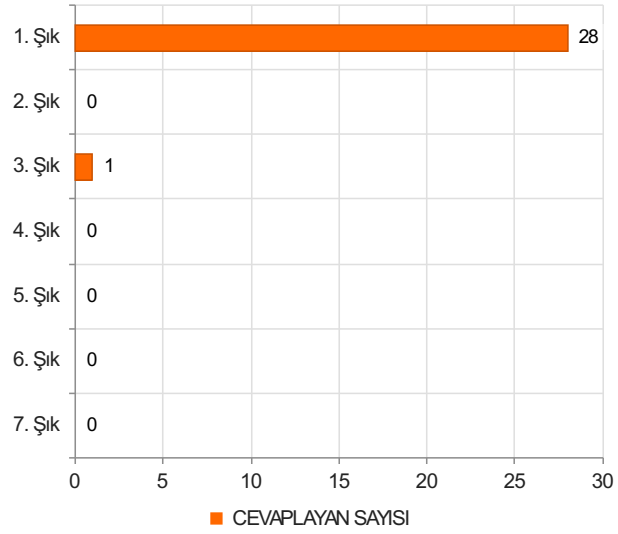

GÜZEL SANATLAR VE TASARIM FAKÜLTESİ AKADEMİK PERSONEL MEMNUNİYET ANKETİ Sonuçları (akademik personel)

S.1 Cinsiyetiniz

Ortalama:1,54

1. Soru

1. Soru

Şıklar

1. Kadın
2. Erkek

2. Soru

2. Soru

**Şıklar**

1. 20-25
2. 26-31
3. 32-37
4. 38-43
5. 44-49
6. 50 ve üzeri

3. Soru

3. Soru

**Şıklar**

1. Fakülte
2. Yüksekokul
3. Meslek Yüksekokulu
4. Enstitü
5. Rektörlüğe Bağlı Bölümler
6. Araştırma ve Uygulama Merkezleri
7. Koordinatörlükler